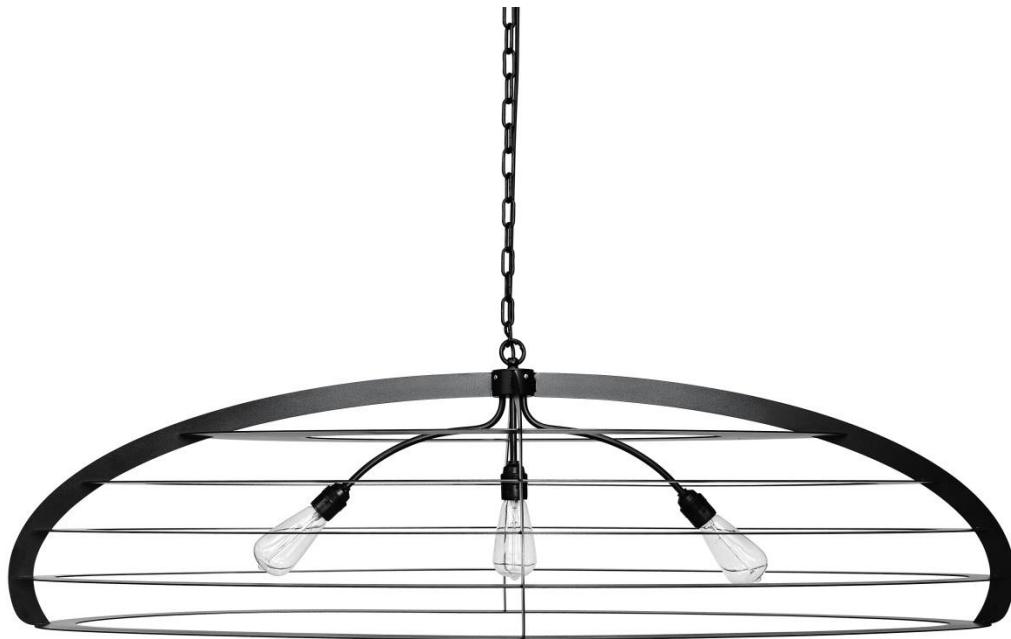

3700

TIVOLI - Hanglamp

Materiaal: Zwart staal* / Staal

Lichtbronkeuzes: Philips LED Globe gold

Ophang: Ketting (80 cm) + schaalpje (diameter 12 cm) + zwarte snoer

Philips LED ST64 gold

Hoogte armatuur: 40 cm

Aantal lichtbronnen: 3

Afmeting L x B: 150 cm x 60 cm

Fitting: E27

Gewicht: 14 kg

Transformator: Nee

Kleur: Zwart staal

Dimbaar: Ja

Totale hoogte tot onderkant lamp: 120 cm

Lichtbron naar keuze los te bestellen.

Standaard RAL kleuren: RAL 9016, 9005 en 7016 (mat, structuur, zijdeglans). Overige RAL op aanvraag mogelijk.
Zwart staal is een natuurlijk product. Afwijkingen in kleur, 'tekening' en oneffenheden zijn inherent aan dit materiaal

3701

TIVOLI - Hanglamp

Materiaal: Zwart staal* / Staal	Lichtbronkeuzes:	Philips LED Globe gold
Ophang: Ketting (70 cm) + schaalte (diameter 12 cm) + transparante snoer		Philips LED ST64 gold
Hoogte armatuur: 50 cm	Aantal lichtbronnen: 1	
Diameter: 70 cm	Fitting: E27	
Gewicht: 10 kg	Transformator: Nee	
Kleur: RAL 9016 wit structuur	Dimbaar: Ja	
Totale hoogte tot onderkant lamp: 120 cm	Lichtbron naar keuze los te bestellen.	